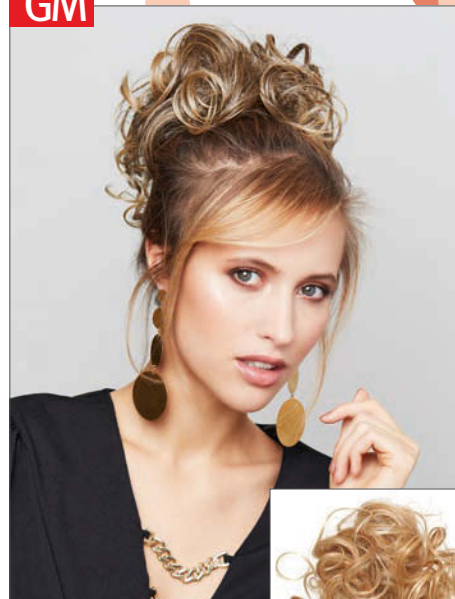

Light Tonic

Haarlänge/hair length: ca. 27 cm

L6, 637T, L8, LR12, 12/23B, **14/26**, LF1625 (Light Blond), L22 (Platinum Blond), L25 (Gold Blond), 27/29/30*

GM