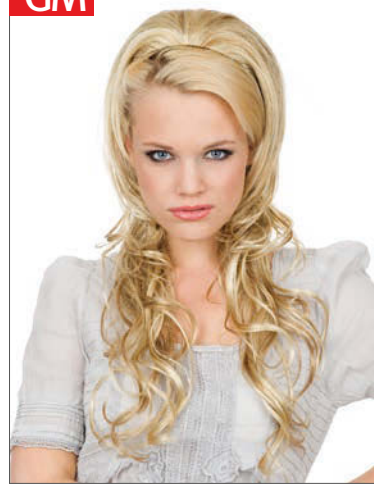

Half Wig Straight

Länge/length: ca. 50 cm

1B*, L4, L6, LR1416, R14/88, L22, LG25

mit in der Hand Half Wig Curly

Länge/length: ca. 48-50 cm

L4, L6, L830, R14/88, LG25

GM

Mega Eclipse