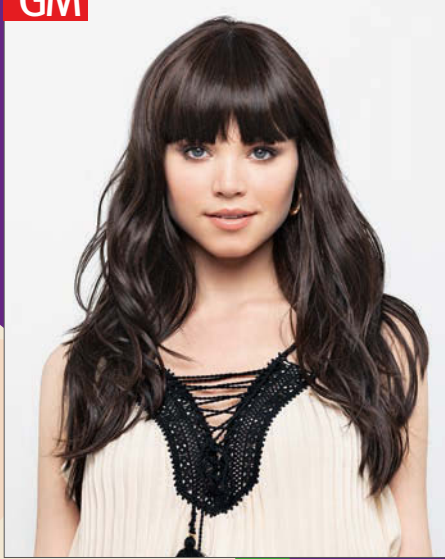

Peachy Keen **