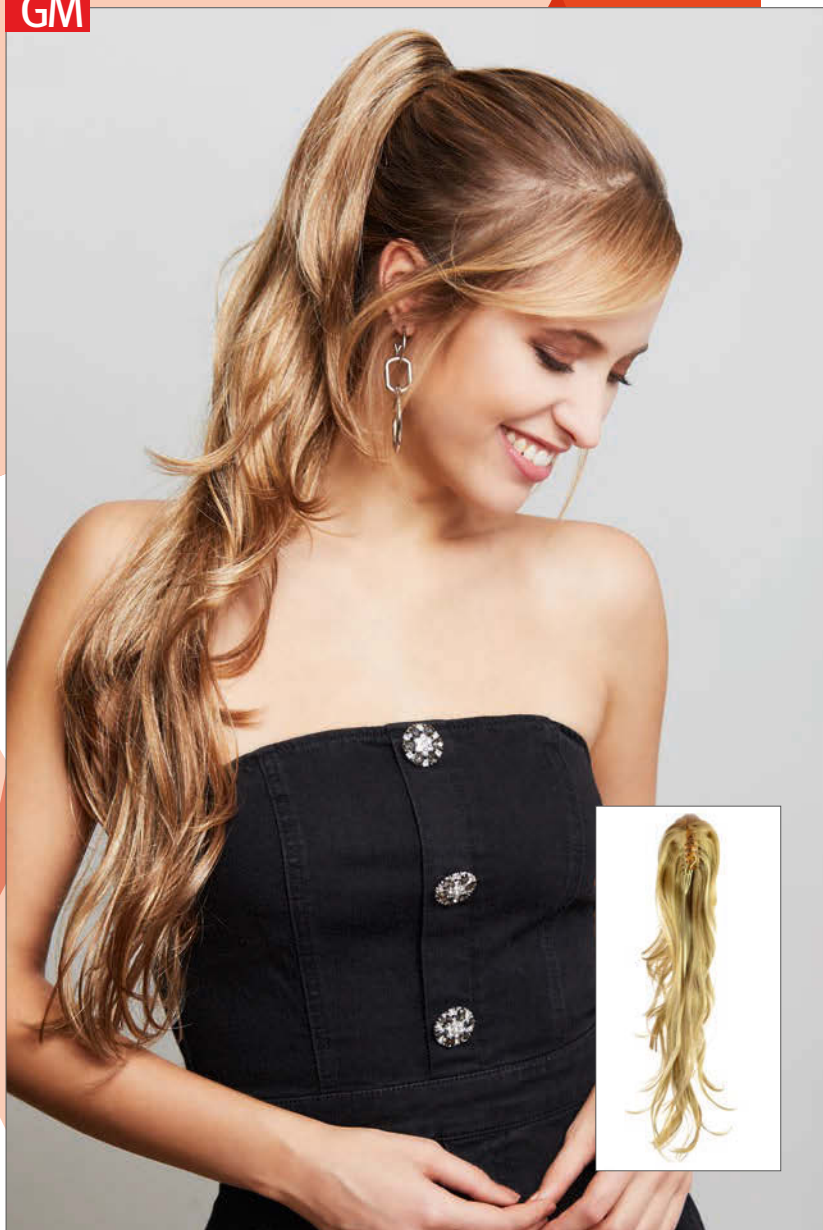

GM

L22

Jeannie Big Clip

Haarlänge: ca. 52 cm

Clip Größe/size of clip: ca. 8 cm
1B, L4, L6, R14/16T, 263R, L22

GM

Lemon

Haarlänge: ca. 67 cm