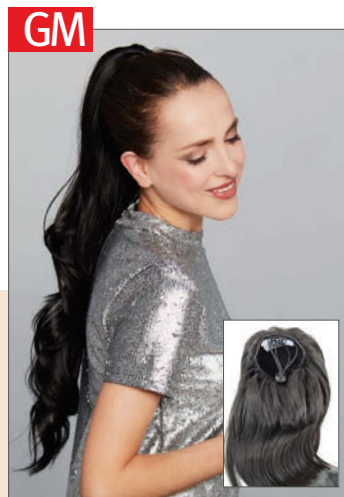

Attitude

Haarlänge/hair length: ca. 55 cm

gestuft/layered

1H, 4H, 6H, 12H, 14/88+8, 15/25/30+8, 2500*, **26H**, 614H, 130H*

*Solange Vorrat reicht!/While stocks last!

Sassy

Haarlänge/hair length: ca. 18 cm

1BH, 4H, 6H, 8H, **24H18**, 26H, 614H

Flat Mega Clip

(Befestigung mit Tüll-Körbchen, ohne Spange)

Haarlänge/hair length: ca. 70 cm

1B, 4*, 4/30F, 6, 637T, R829S, 10, LG1020, LR1416, R14/25, R14/88, 22/10/88HA, R25, 33/32

Basic

Haarlänge/hair length: ca. 45 cm