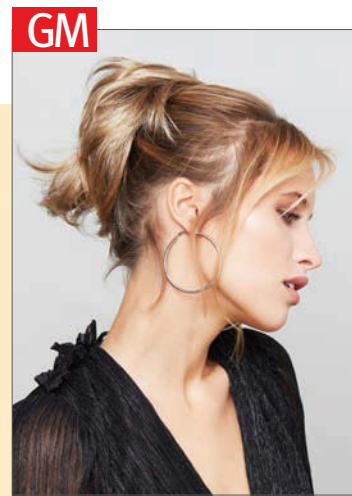

GM

Big „S“ II

2, 4, 6, 6/30, 8/25, L830 (Light Brown), 10, L12/26H (Nut Brown), **14/16T**, 14/88, L1625 (Light Brown), 22 (Platinum Blond), 25 (Gold Blond), 130, 38